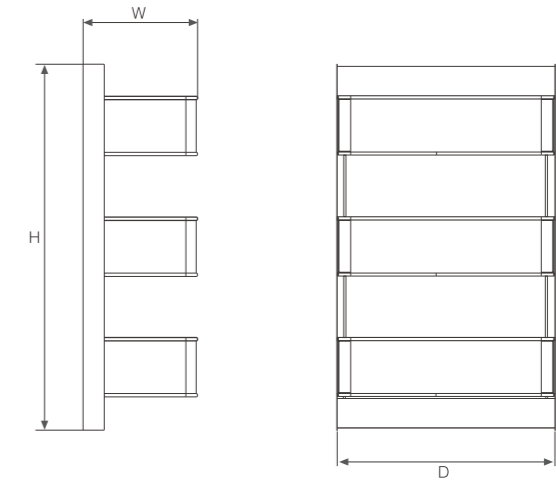

# SIDE STORAGE BASKET

星悦·侧拉储物篮

星悦二层侧拉储物篮  
TWO LAYERS SIDE STORAGE BASKET

型号 Model	适用柜体 Suitable cabinet	宽x深x高 WidthxDepthxHeight	颜色 Color
SHCL00002L	不小于300mm	223 x 427 x 480mm	星巴咖+爱马仕橙
SHCL00002R	不小于300mm	223 x 427 x 480mm	星巴咖+爱马仕橙

星悦三层侧拉储物篮  
THREE LAYERS SIDE STORAGE BASKET

型号 Model	适用柜体 Suitable cabinet	宽x深x高 WidthxDepthxHeight	颜色 Color
SHCL00003L	不小于300mm	223 x 427 x 715mm	星巴咖+爱马仕橙
SHCL00003R	不小于300mm	223 x 427 x 715mm	星巴咖+爱马仕橙