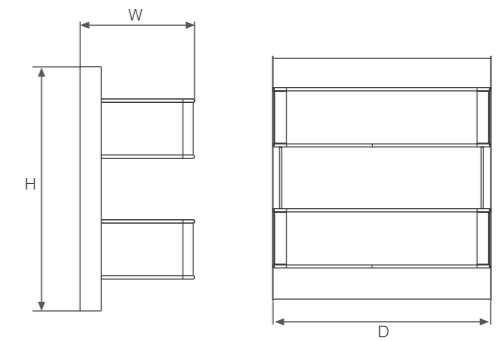

# SIDE STORAGE BASKET

星悦·侧拉储物篮

星悦二层侧拉储物篮  
TWO LAYERS SIDE STORAGE BASKET

型号 Model	适用柜体 Suitable cabinet	宽x深x高 WidthxDepthxHeight	颜色 Color
SHCL00002L	不小于300mm	223 x 427 x 480mm	星巴咖+爱马仕橙
SHCL00002R	不小于300mm	223 x 427 x 480mm	星巴咖+爱马仕橙

星悦三层侧拉储物篮  
THREE LAYERS SIDE STORAGE BASKET

型号 Model	适用柜体 Suitable cabinet	宽x深x高 WidthxDepthxHeight	颜色 Color
SHCL00003L	不小于300mm	223 x 427 x 715mm	星巴咖+爱马仕橙
SHCL00003R	不小于300mm	223 x 427 x 715mm	星巴咖+爱马仕橙